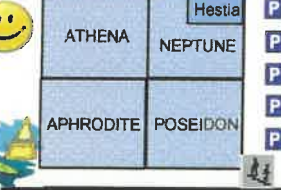

# CAMPING ★★★★ international & spa

GIENS

P M  
A R R  
K C  
I H  
N É  
G

P P P P P P  
L'ALIZEE  
L'OCEANE  
L'OLIVIER  
LAVANDE  
LE BLEUET

PLAGE

MER

3478 A