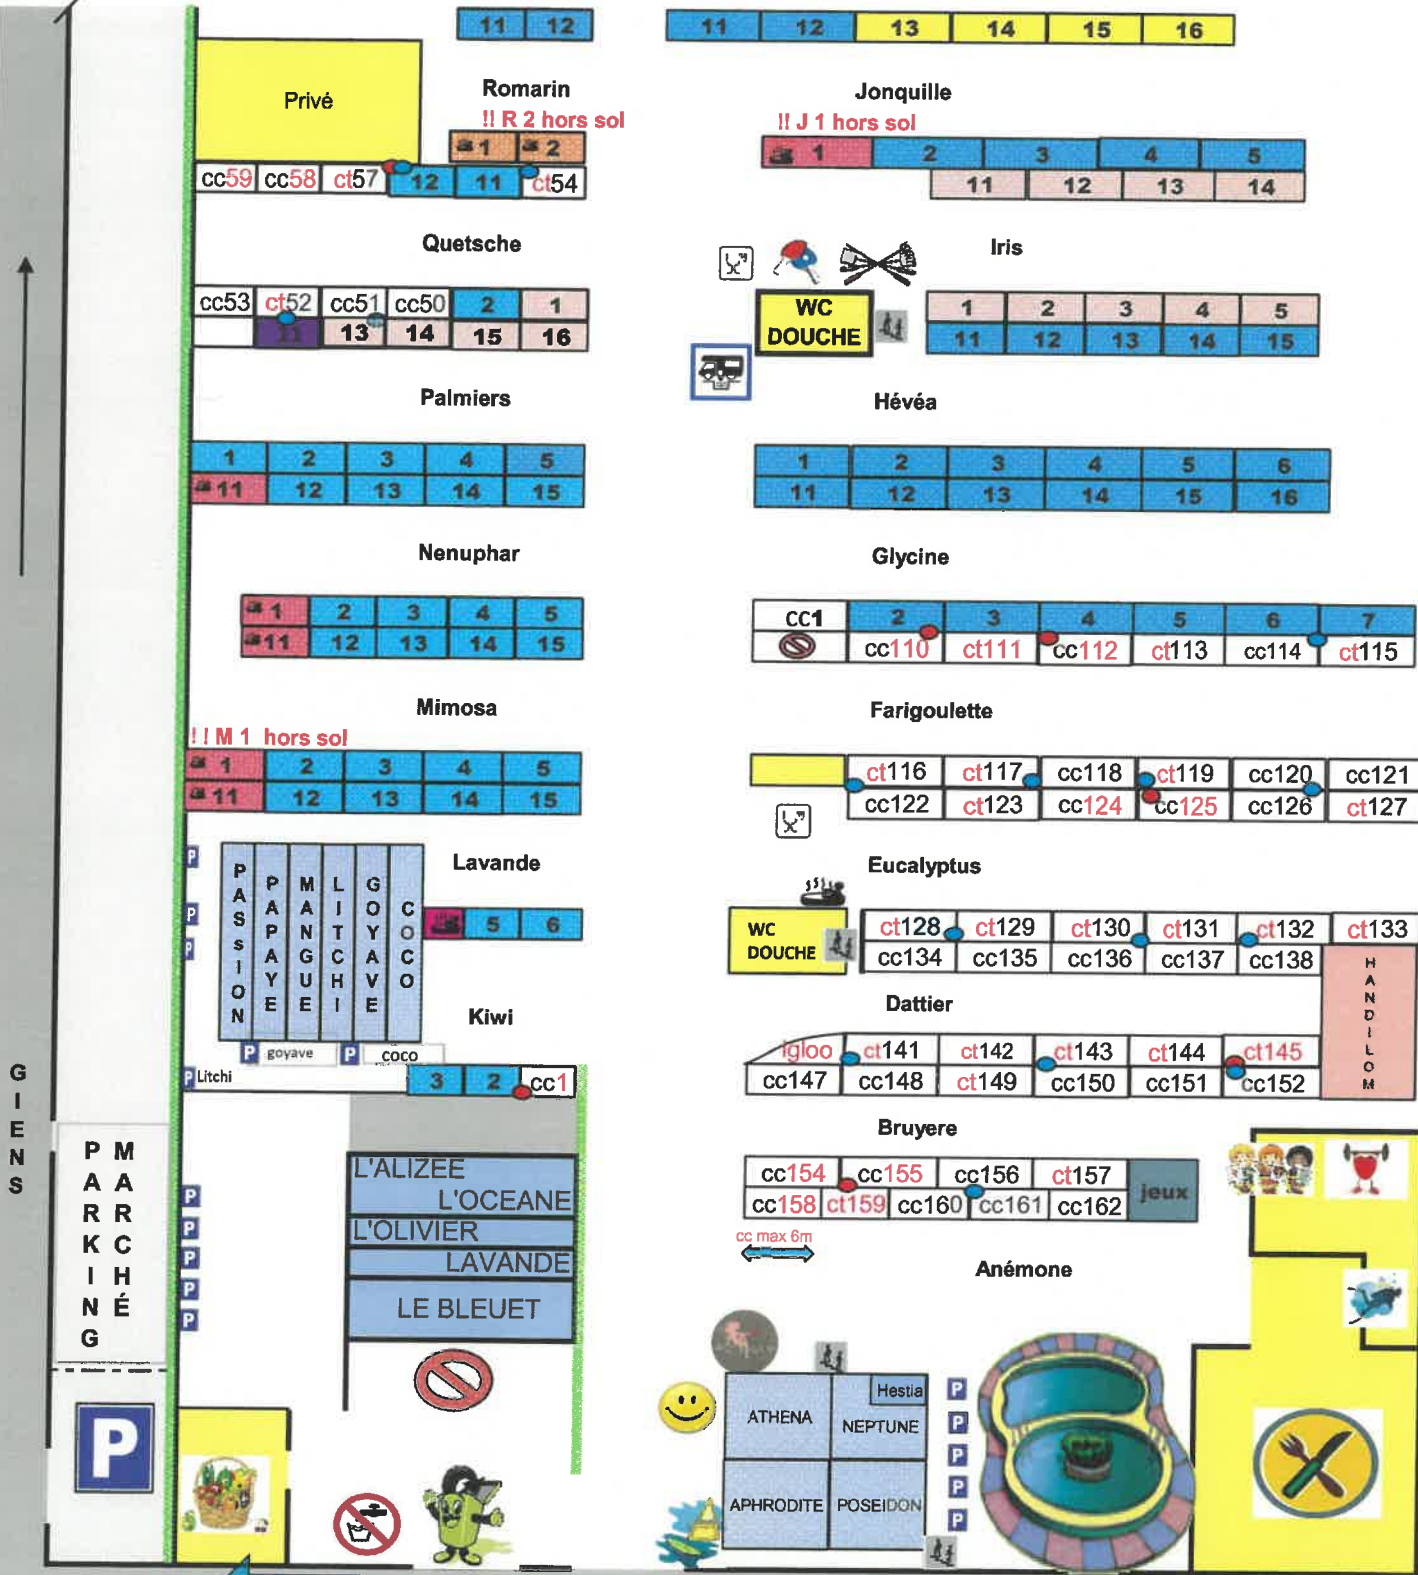

# CAMPING ★★★★ international & spa

GIENS

P M  
A R R  
K C  
I H  
N É  
G

P P P P P P  
L'ALIZEE  
L'OCEANE  
L'OLIVIER  
LAVANDE  
LE BLEUET

PLAGE

MER

3478 A